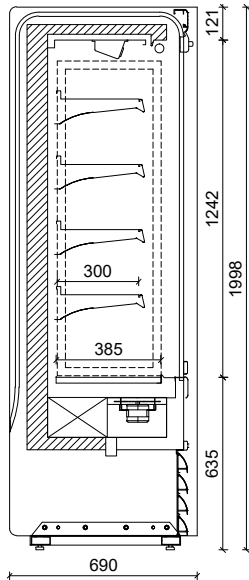

> Alaska Slim